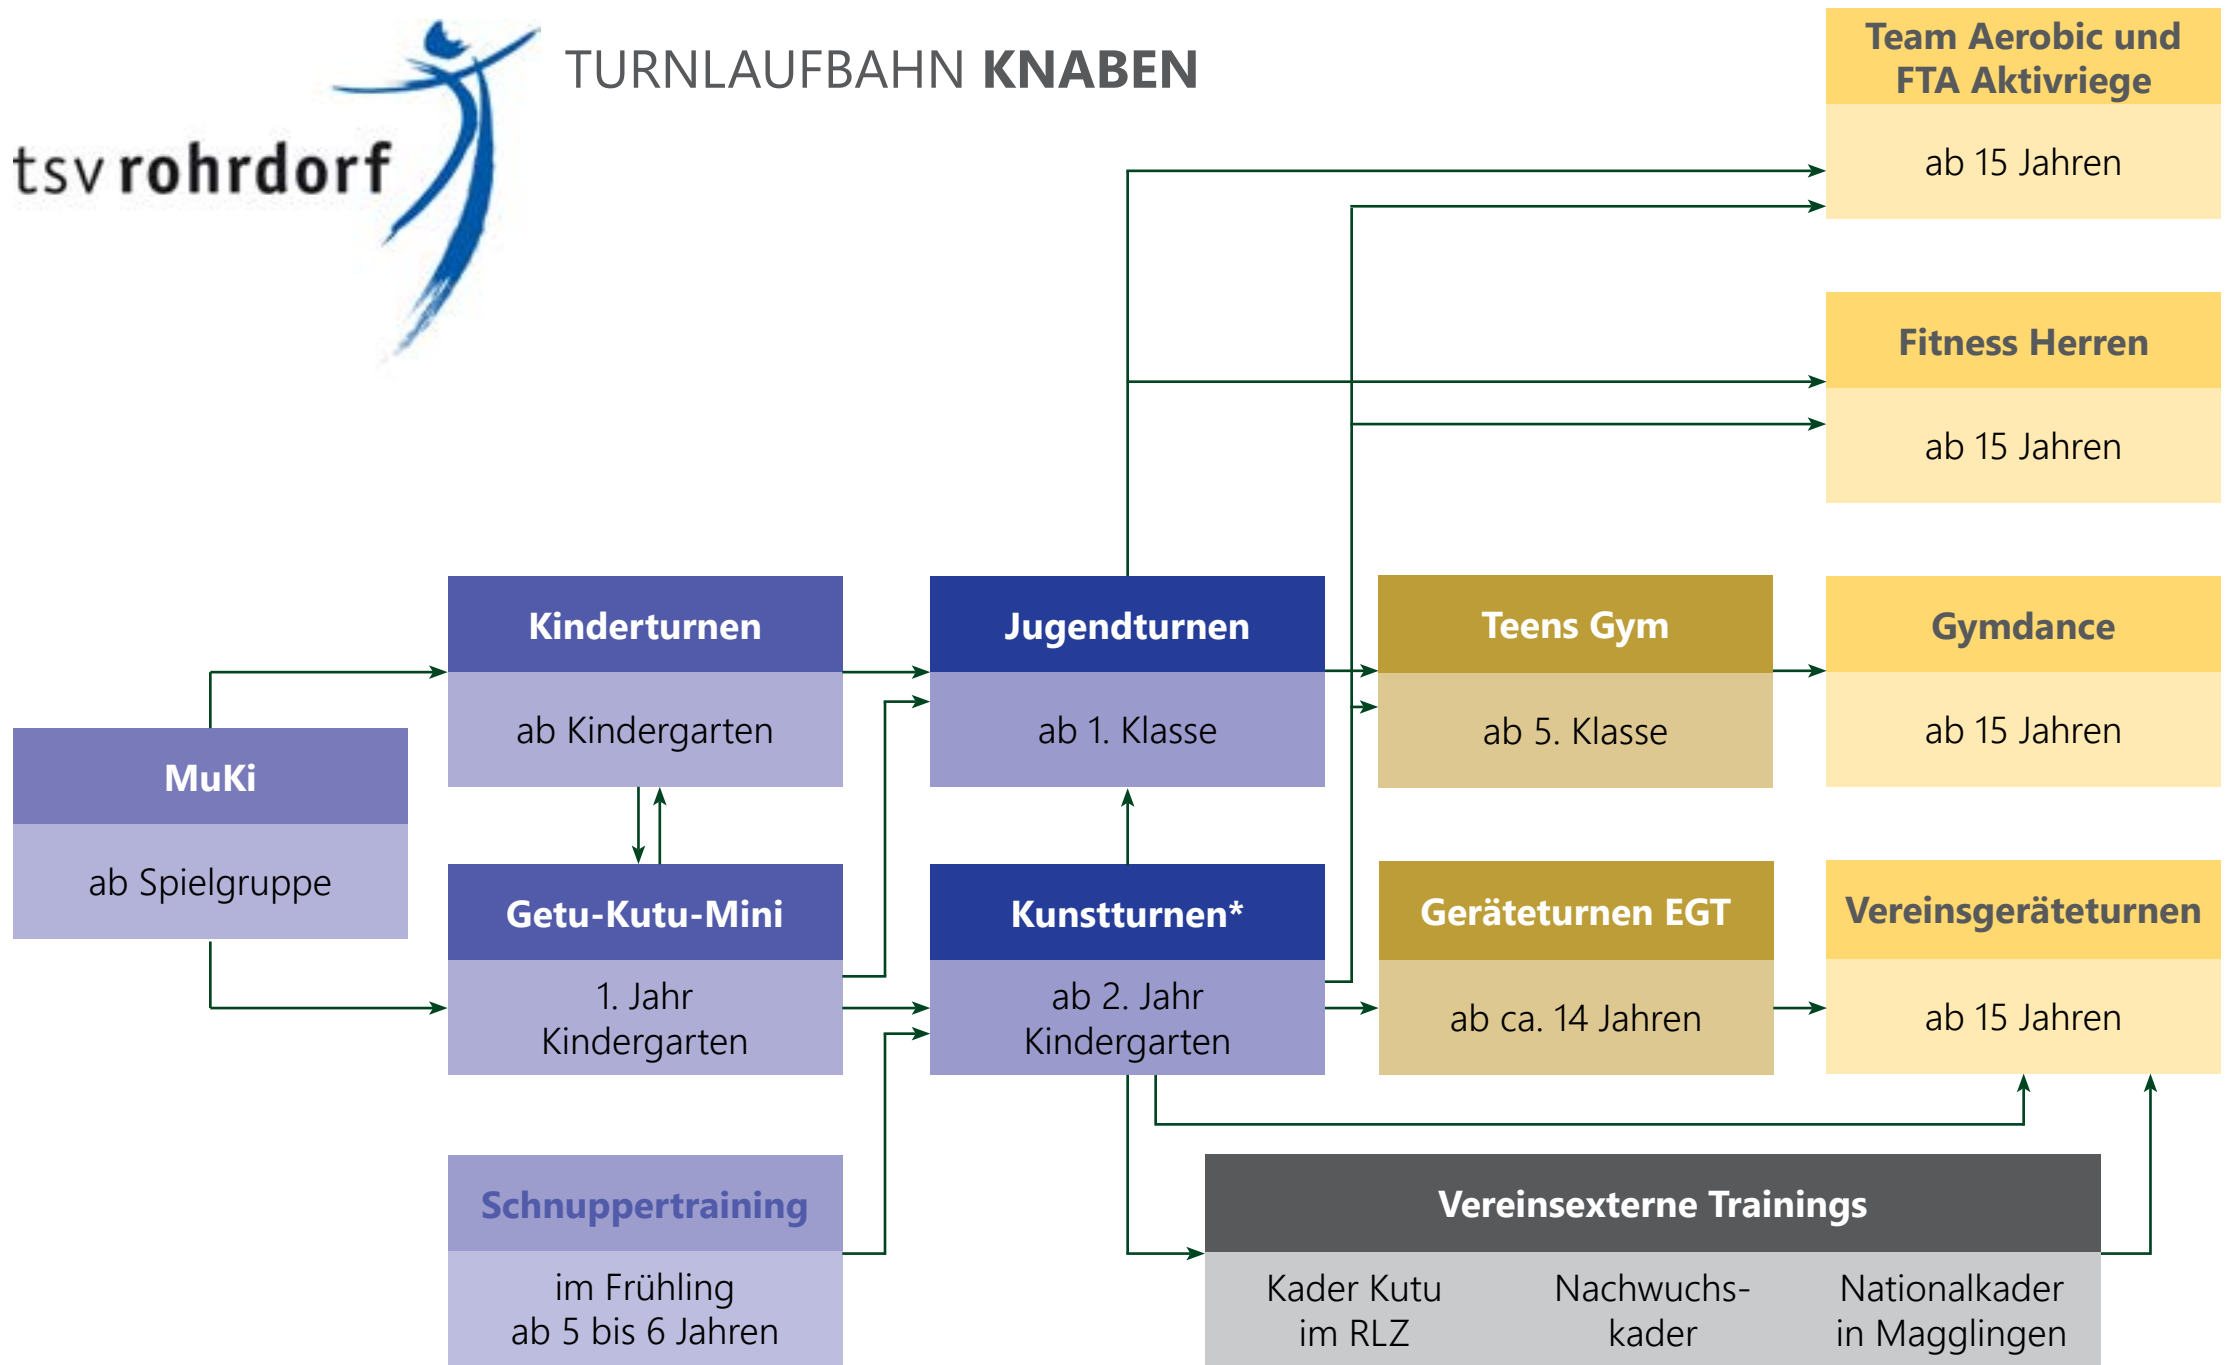

TURNLAUFBAHN KNABEN

*Die Teilnahme am Getu-Kutu-Mini Training im 1. Kindergartenjahr ist Voraussetzung für die Zulassung zum Kunstturntraining ab dem 2. Kindergartenjahr.